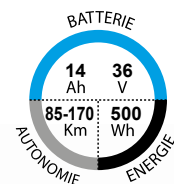

e-VERSO Cross Yamaha

YPG328

GITANE

- + • Fonction Automode
- Moteur Yamaha PW-TE 60 Nm à 4 capteurs
- Port USB

- Aluminium 6061-T6
- Suntour NEX E25, hydraulique, 63 mm, post mount
- Yamaha PW-TE 60 Nm 4 capteurs
- Down Tube Yamaha 500 Wh
- 85 à 170 km
- Display LCD à gauche
- Mach 1 aluminium 28" 622 x 19C
- Aluminium 36T
- Schwalbe Smart Sam Perf 622-47
- Shimano Acera SL-M360, 8V
- Shimano Acera RD-M360-L
-
- Aluminium 38 dents, 170 mm
- Shimano CS-HG31-8, 11-32
- Royal Vivo, noire/orange

- Aluminium 6061-T6, 27,2 x 350 mm
- 640 x 15 x 31,8 x 9°
- Aluminium 6061-T6 90 x 31,8 x 7°
- Shimano MT201, hydrauliques, 180 / 160 mm
-
-
-
-
- Buchel One / Luxoflex
- Gris
- 43-48-53 (S-M-L)
- 19,90 kg